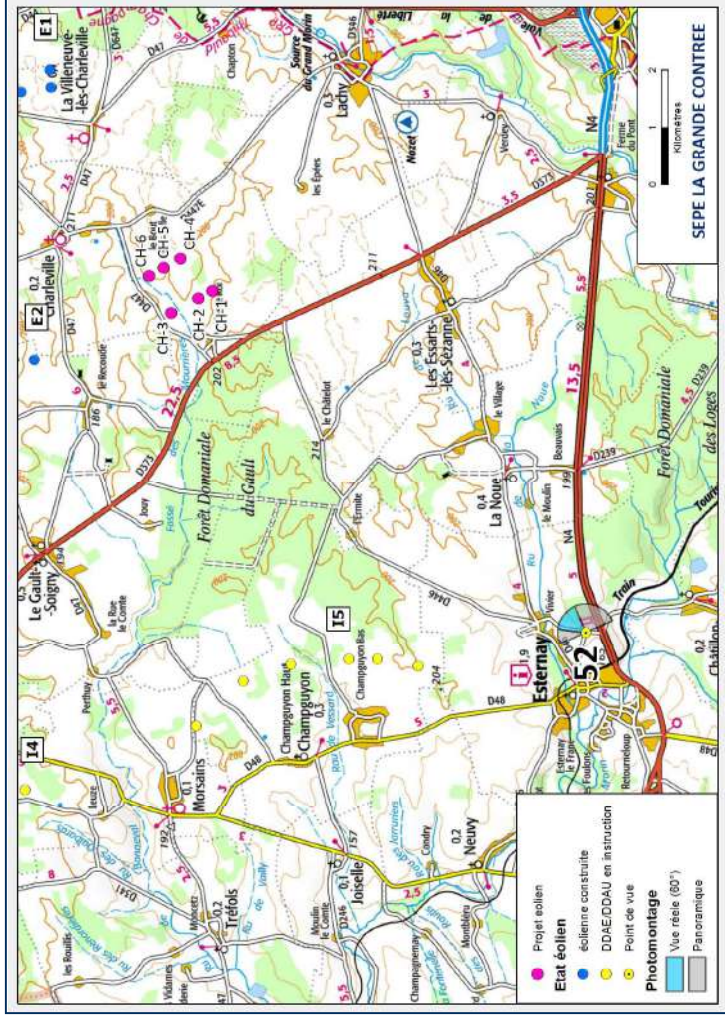

Commentaire :

Photomontage n°51

Date et heure	23/08/2017	17:11
Coordonnées	733307 / 6850388	
Localisation	Réveillon	

MH	Domaine du château	
Statut	Classé	

Eolienne la plus éloignée	Ch3	15 138m
Eolienne la plus proche	Ch4	15 992m

Nombre d'éoliennes visibles	0	
------------------------------------	---	--

Commentaire :

Photomontage n°52

Date et heure	04/10/2017	14:11
Coordonnées	742070 / 6848002	
Localisation	Esternay	

MH	Château d'Esternay	
Statut	Classé	

Eolienne la plus éloignée	Ch6	9 864m
Eolienne la plus proche	Ch1	8 850m

Nombre d'éoliennes visibles	0	
------------------------------------	---	--

Commentaire :

Depuis ce monument historique, les éoliennes ne seront pas visibles. La ZVI présentée en page 83 confirme ces propos. Aussi, en se décalant vers la gauche afin d'éviter la haie, le château mais également les éoliennes n'auraient pas été visibles sur la photographie et le photomontage

Photomontage n°53

Date et heure	04/10/2017	12:56
Coordonnées	744951 / 6850344	
Localisation	La Noue	

MH	Château des Granges	
Statut	Inscrit	

Eolienne la plus éloignée	Ch6	6 274m
Eolienne la plus proche	Ch1	5 207m