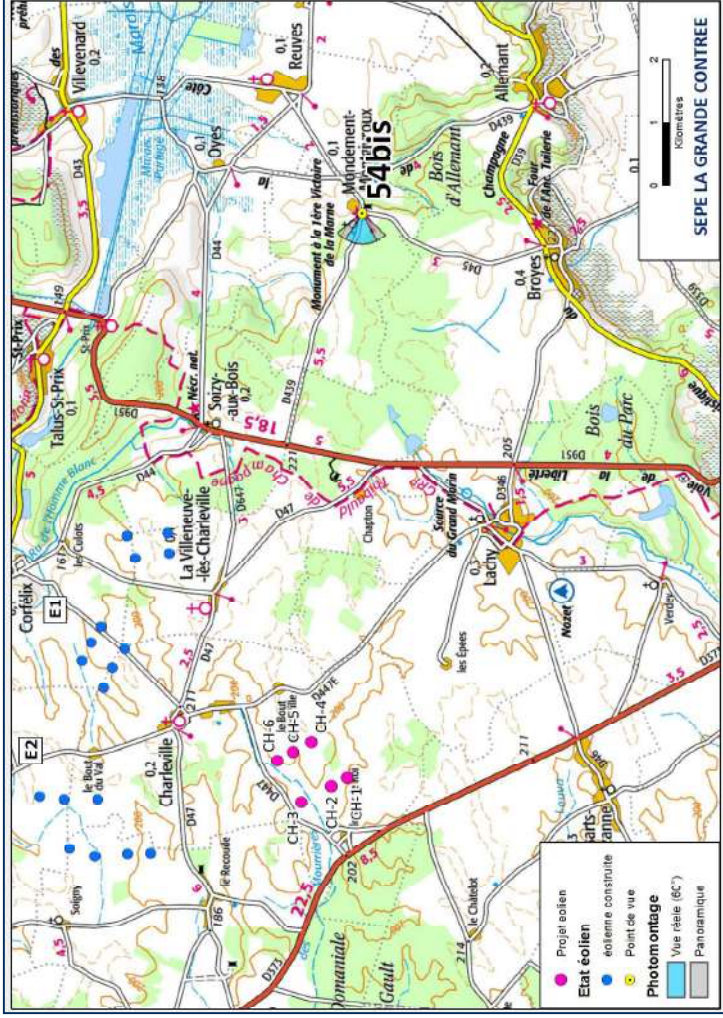

Commentaire :

Photomontage n°54

Date et heure	24/08/2017 09:49
Coordonnées	757036 / 6854285
Localisation	Monderment-Montgivroux

MH	Monument commémoratif de la Première Victoire de la Marne
Statut	Inscrit

Eolienne la plus éloignée	Ch3	9405m
Eolienne la plus proche	Ch4	8446m
Nombre d'éoliennes visibles	0	

Commentaire :

Monument commémoratif de la Première Victoire de la merne

REALITE AUGMENTEE

REALITE AUGMENTEE - 60°

Photomontage n°54bis

Date et heure	12/04/2017	13:13
Coordonnées	757012 / 6854295	
Localisation	Mondement-Montgivroux	

MH	Monument commémoratif de la Première Victoire de la Marne	
Statut	Inscrit	

Eolienne la plus éloignée	Ch3	9380m
Eolienne la plus proche	Ch4	8420m
Nombre d'éoliennes visibles	0	