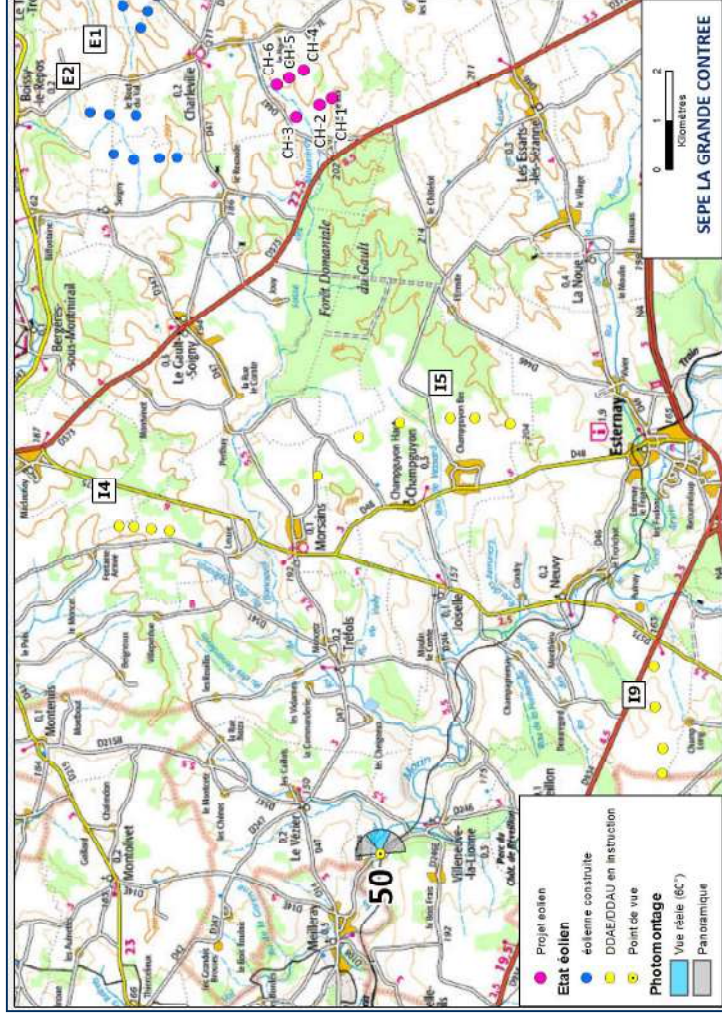

Date et heure	04/10/2017 16:41
Coordonnées	748931 / 6857263
Localisation	Charleville

MH	Eglise Saint Pierre
Statut	Classé

Eolienne la plus éloignée	Ch1	2 876m
Eolienne la plus proche	Ch6	1 741m

Nombre d'éoliennes visibles	0
------------------------------------	---

Commentaire :

Photomontage n°50

Date et heure	23/08/2017 16:59
Coordonnées	732781 / 6853551
Localisation	Villeneuve-la-Lionne

MH	Eglise de Belleau (restes)
Statut	Inscrit

Eolienne la plus éloignée	Ch6	15 882m
Eolienne la plus proche	Ch3	14 956m
Nombre d'éoliennes visibles	0	

Commentaire :

Photomontage n°51

Date et heure	23/08/2017	17:11
Coordonnées	733307 / 6850388	
Localisation	Réveillon	

MH	Domaine du château	
Statut	Classé	

Eolienne la plus éloignée	Ch3	15 138m
Eolienne la plus proche	Ch4	15 992m