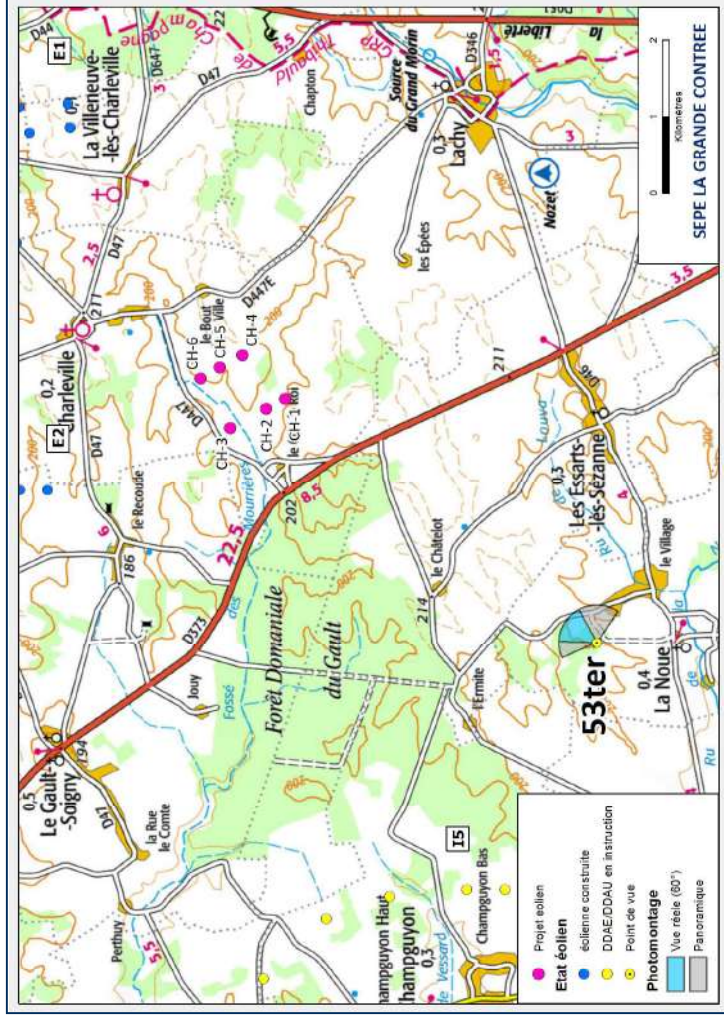

Eolienne la plus éloignée	Ch6	6273m
Eolienne la plus proche	Ch1	5216m

Nombre d'éoliennes visibles	0	
------------------------------------	---	--

Commentaire :

Photomontage n°53ter

Date et heure	02/02/2017 16:38
Coordonnées	744838 / 6850447
Localisation	La Noue

MH	Château des Granges
Statut	Inscrit

Eolienne la plus éloignée	Ch6	6248m
Eolienne la plus proche	Ch1	5193m

Nombre d'éoliennes visibles	0
------------------------------------	---

La photographie a été prise depuis le dernier étage du Château.