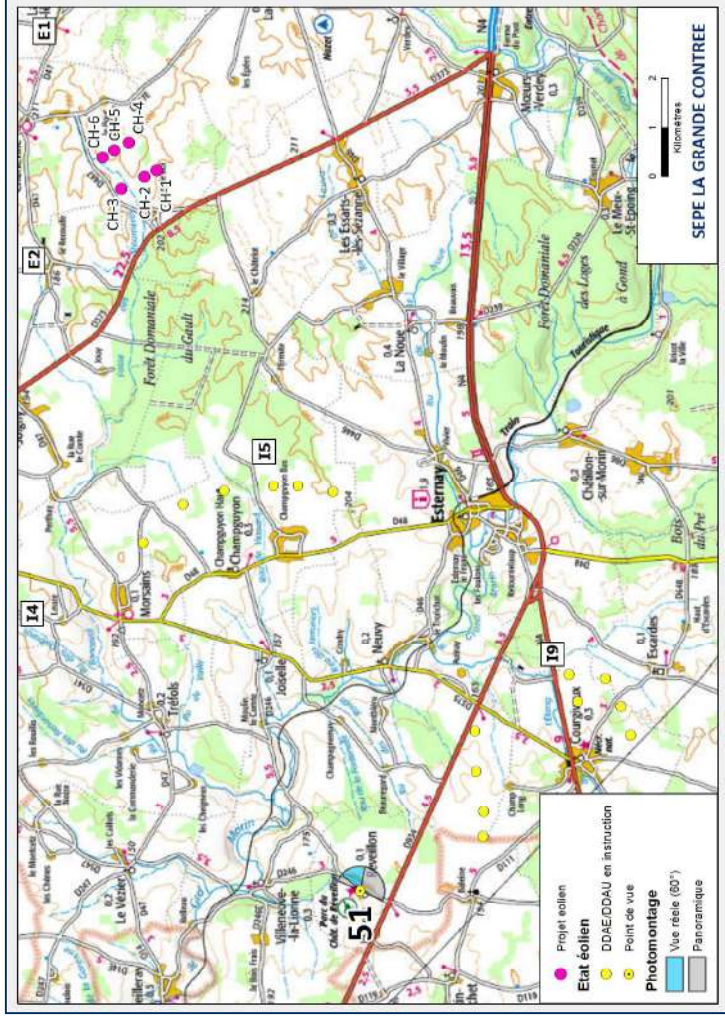

Photomontage n°51

Date et heure	23/08/2017	17:11
Coordonnées	733307 / 6850388	
Localisation	Réveillon	

MH	Domaine du château	
Statut	Classé	

Eolienne la plus éloignée	Ch3	15 138m
Eolienne la plus proche	Ch4	15 992m

Nombre d'éoliennes visibles	0	

Commentaire :