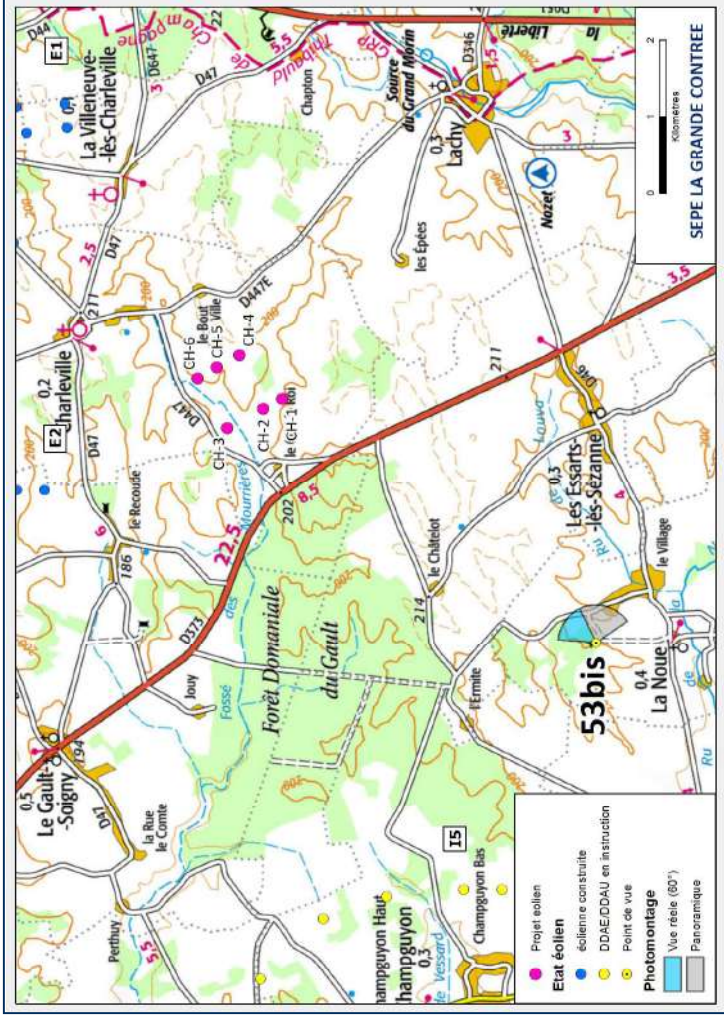

Photomontage n°53

Date et heure	04/10/2017	12:56
Coordonnées	744951 / 6850344	
Localisation	La Noue	

MH	Château des Granges	
Statut	Inscrit	

Eolienne la plus éloignée	Ch6	6 274m
Eolienne la plus proche	Ch1	5 207m

Nombre d'éoliennes visibles	0	
------------------------------------	---	--

Commentaire :

Photomontage n°53bis

Date et heure	02/02/2017	15:56
Coordonnées	744839 / 6850418	
Localisation	La Noue	

MH	Château des Granges	
Statut	Inscrit	

Eolienne la plus éloignée	Ch6	6273m
Eolienne la plus proche	Ch1	5216m

Nombre d'éoliennes visibles	0	
------------------------------------	---	--

Commentaire :

Photomontage n°53ter

Date et heure	02/02/2017 16:38
Coordonnées	744838 / 6850447
Localisation	La Noue