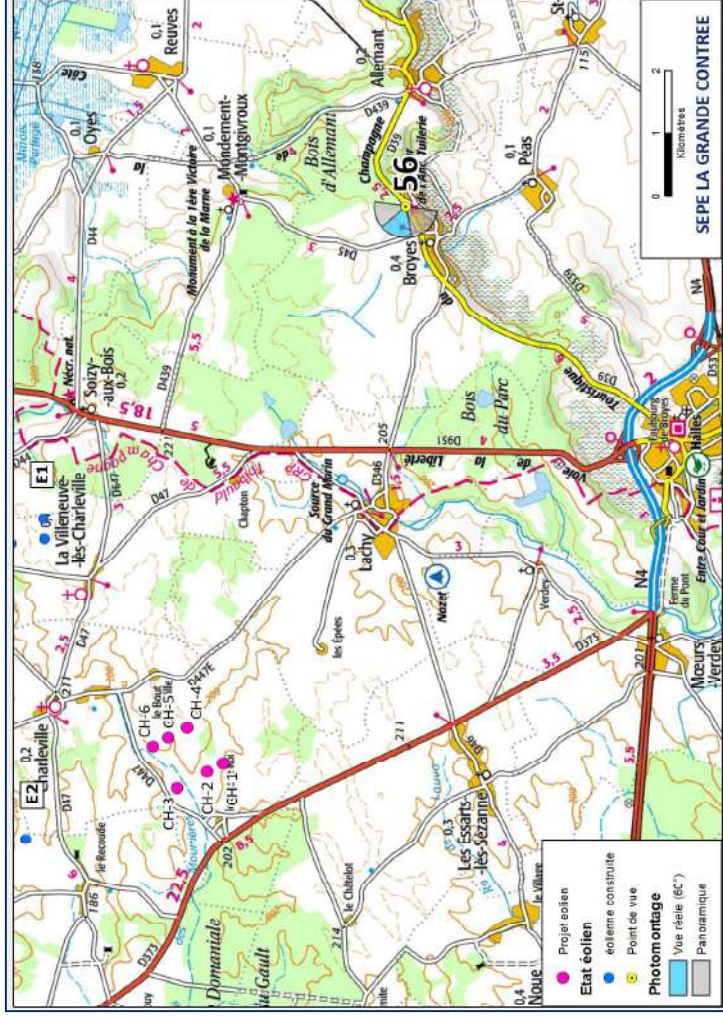

Photomontage n°54bis

Date et heure	12/04/2017	13:13
Coordonnées	757012 / 6854295	
Localisation	Mondement-Montgivroux	

MH	Monument commémoratif de la Première Victoire de la Marne	
Statut	Inscrit	

Eolienne la plus éloignée	Ch3	9380m
Eolienne la plus proche	Ch4	8420m
Nombre d'éoliennes visibles	0	

Commentaire :

Photomontage n°56

Date et heure	24/08/2017	10:16
Coordonnées	756887 / 6851635	
Localisation	Broyes	

MH	Ancienne tuilerie	
Statut	Inscrit	

Eolienne la plus éloignée	Ch3	9 894m
Eolienne la plus proche	Ch4	8 956m
Nombre d'éoliennes visibles	5	

Commentaire :

REALITE AUGMENTEE

REALITE AUGMENTEE - 60°

Photomontage n°57

Date et heure	23/08/2017	14:39
Coordonnées	758764 / 6851464	
Localisation	Allemant	

MH	Eglise Saint Rémi	
Statut	Classé	

Eolienne la plus éloignée	Ch3	11 712m
Eolienne la plus proche	Ch4	10 765m
Nombre d'éoliennes visibles	0	

Commentaire :

Photomontage n°58

Date et heure	23/08/2017 13:55
Coordonnées	753262 / 6847333
Localisation	Sézanne

MH	Marché couvert de Sézanne
Statut	Inscrit

Eolienne la plus éloignée	Ch6	9 701m
Eolienne la plus proche	Ch1	8 890m
Nombre d'éoliennes visibles	0	