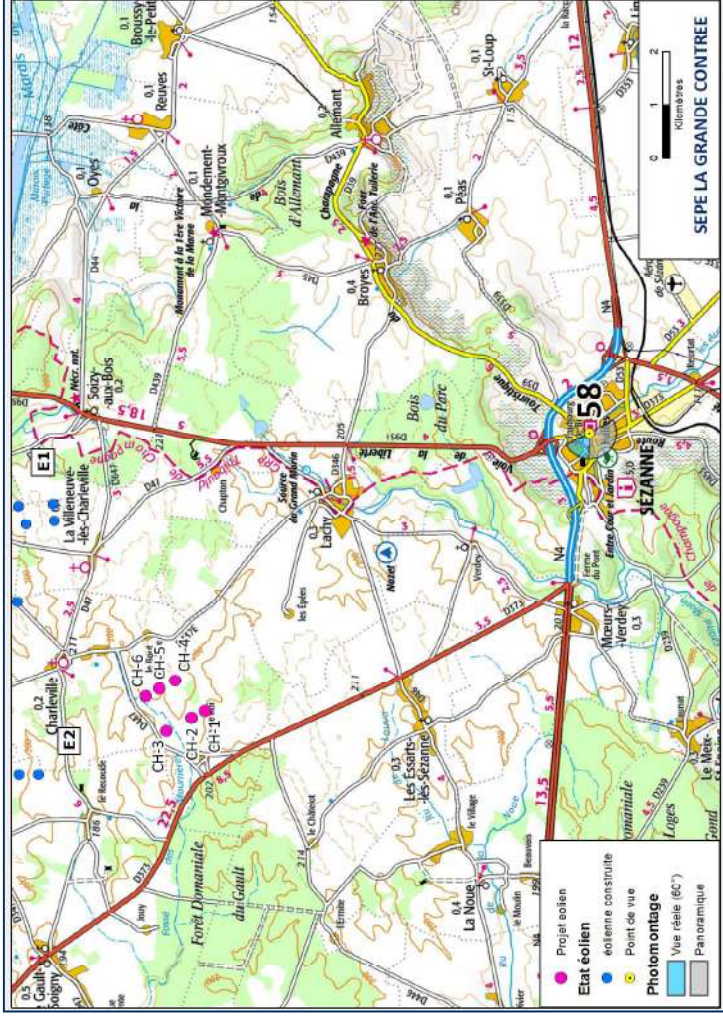

Commentaire :

Photomontage n°56

Date et heure	24/08/2017	10:16
Coordonnées	756887 / 6851635	
Localisation	Broyes	

MH	Ancienne tuilerie	
Statut	Inscrit	

Eolienne la plus éloignée	Ch3	9 894m
Eolienne la plus proche	Ch4	8 956m
Nombre d'éoliennes visibles	5	

Commentaire :

REALITE AUGMENTEE

REALITE AUGMENTEE - 60°

Photomontage n°57

Date et heure	23/08/2017	14:39
Coordonnées	758764 / 6851464	
Localisation	Allemant	

MH	Eglise Saint Rémi	
Statut	Classé	

Eolienne la plus éloignée	Ch3	11 712m
Eolienne la plus proche	Ch4	10 765m
Nombre d'éoliennes visibles	0	

Commentaire :

Photomontage n°58

Date et heure	23/08/2017 13:55
Coordonnées	753262 / 6847333
Localisation	Sézanne

MH	Marché couvert de Sézanne
Statut	Inscrit

Eolienne la plus éloignée	Ch6	9 701m
Eolienne la plus proche	Ch1	8 890m
Nombre d'éoliennes visibles	0	

Commentaire :

Marché couvert de Sézanne

REALITE AUGMENTEE

REALITE AUGMENTEE - 60°

Photomontage n°59

Date et heure	23/08/2017	14:06
Coordonnées	753006 / 6847137	
Localisation	Sézanne	

MH	Maison - 3 place du Champ Benoist
Statut	Inscrit