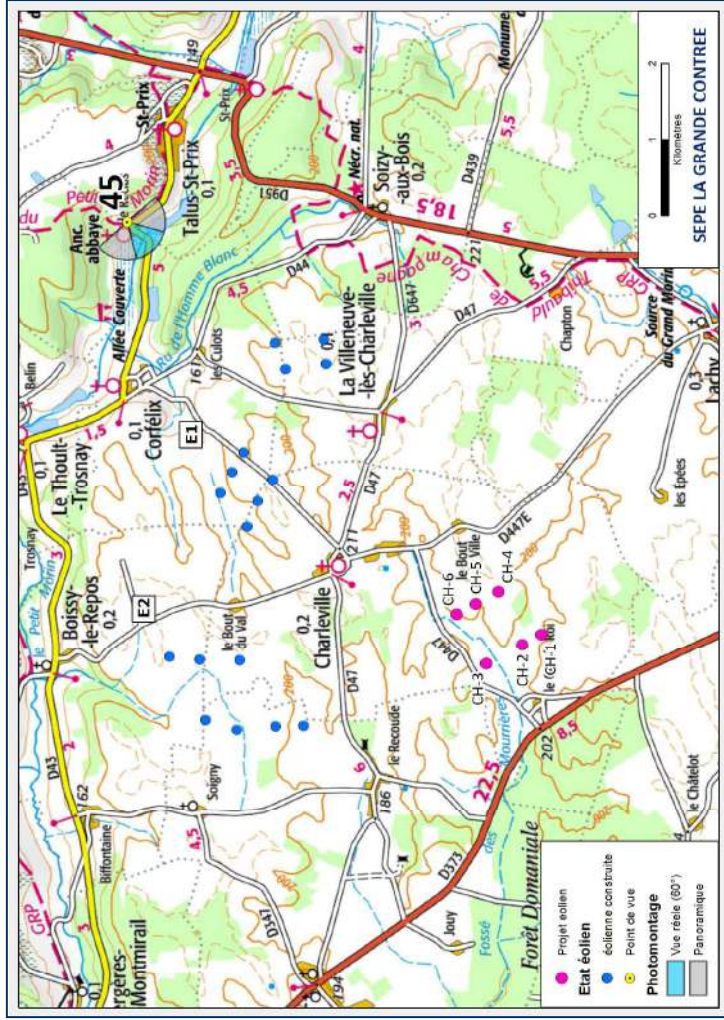

Photomontage n°45

Date et heure	24/08/2017 10:08
Coordonnées	753471 / 6859968
Localisation	Talus-Saint-Prix

MH	Ancienne Abbaye du Reclus
Statut	Classé

Eolienne la plus éloignée	Ch1	7 678m
Eolienne la plus proche	Ch6	6 730m

Nombre d'éoliennes visibles	0

Commentaire :