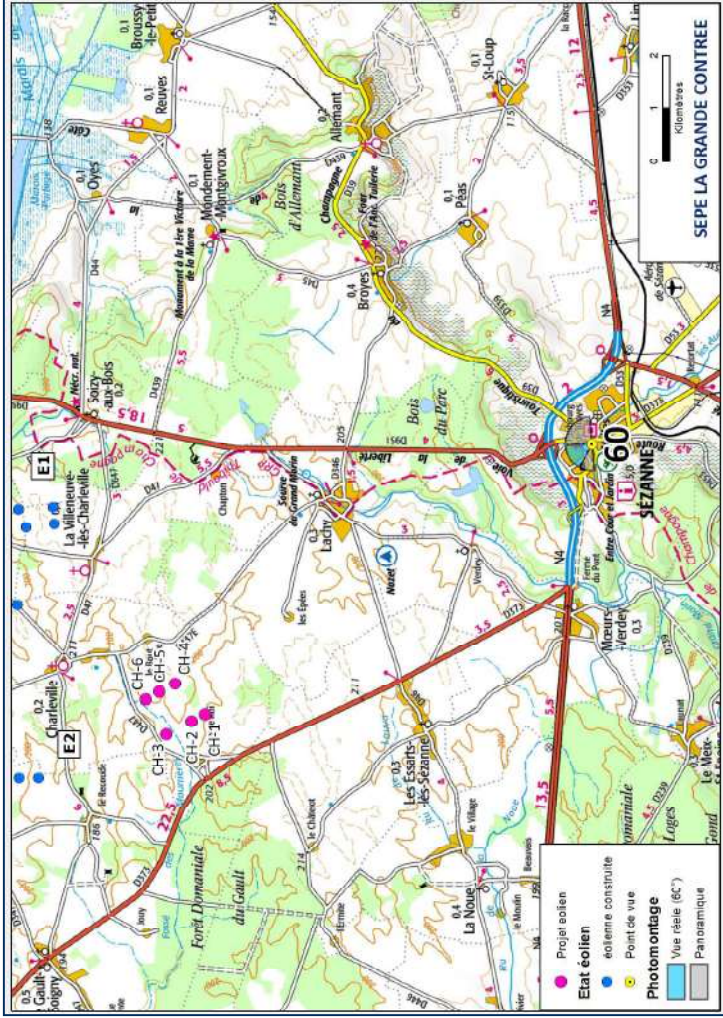

Commentaire :

Photomontage n°58

Date et heure	23/08/2017 13:55
Coordonnées	753262 / 6847333
Localisation	Sézanne

MH	Marché couvert de Sézanne
Statut	Inscrit

Eolienne la plus éloignée	Ch6	9 701m
Eolienne la plus proche	Ch1	8 890m
Nombre d'éoliennes visibles	0	

Commentaire :

Marché couvert de Sézanne

REALITE AUGMENTEE

REALITE AUGMENTEE - 60°

Photomontage n°59

Date et heure	23/08/2017	14:06
Coordonnées	753006 / 6847137	
Localisation	Sézanne	

MH	Maison - 3 place du Champ Benoist
Statut	Inscrit

Eolienne la plus éloignée	Ch3	9 719m
Eolienne la plus proche	Ch1	8 905m

Nombre d'éoliennes visibles	0
------------------------------------	---

Commentaire :

Photomontage n°60 & 61

Date et heure	23/08/2017	13:44
Coordonnées	753119 / 6847290	
Localisation	Sézanne	

MH	Eglise Saint Denis / Puits du 16ème siècle	
Statut	Classés	

Eolienne la plus éloignée	Ch3	9 654m
Eolienne la plus proche	Ch1	8 842m
Nombre d'éoliennes visibles	0	

Commentaire :

Point de vue commun pour les photomontages 60 et 61.