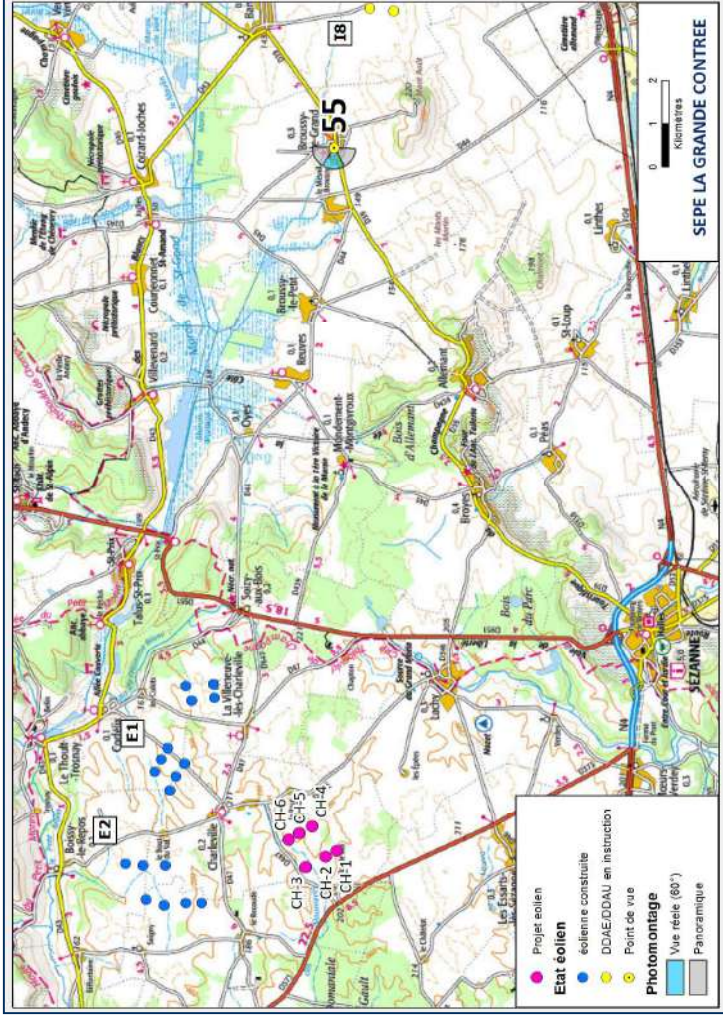

Eolienne la plus éloignée	Ch3	9405m
Eolienne la plus proche	Ch4	8446m
Nombre d'éoliennes visibles	0	

Commentaire :

Monument commémoratif de la Première Victoire de la merne

REALITE AUGMENTEE

REALITE AUGMENTEE - 60°

Photomontage n°54bis

Date et heure	12/04/2017	13:13
Coordonnées	757012 / 6854295	
Localisation	Mondement-Montgivroux	

MH	Monument commémoratif de la Première Victoire de la Marne	
Statut	Inscrit	

Eolienne la plus éloignée	Ch3	9380m
Eolienne la plus proche	Ch4	8420m
Nombre d'éoliennes visibles	0	

Commentaire :

Photomontage n°55

Date et heure	23/08/2017	14:56
Coordonnées	764353 / 6854600	
Localisation	Broussy-le-Grand	

MH	Eglise Saint-Apollinaire	
Statut	Classé	

Eolienne la plus éloignée	CH3	16 672m
Eolienne la plus proche	CH4	15 719m
Nombre d'éoliennes visibles	0	

Commentaire :

Photomontage n°56

Date et heure	24/08/2017	10:16
Coordonnées	756887 / 6851635	
Localisation	Broyes	

MH	Ancienne tuilerie	
Statut	Inscrit	

Eolienne la plus éloignée	Ch3	9 894m
Eolienne la plus proche	Ch4	8 956m
Nombre d'éoliennes visibles	5	