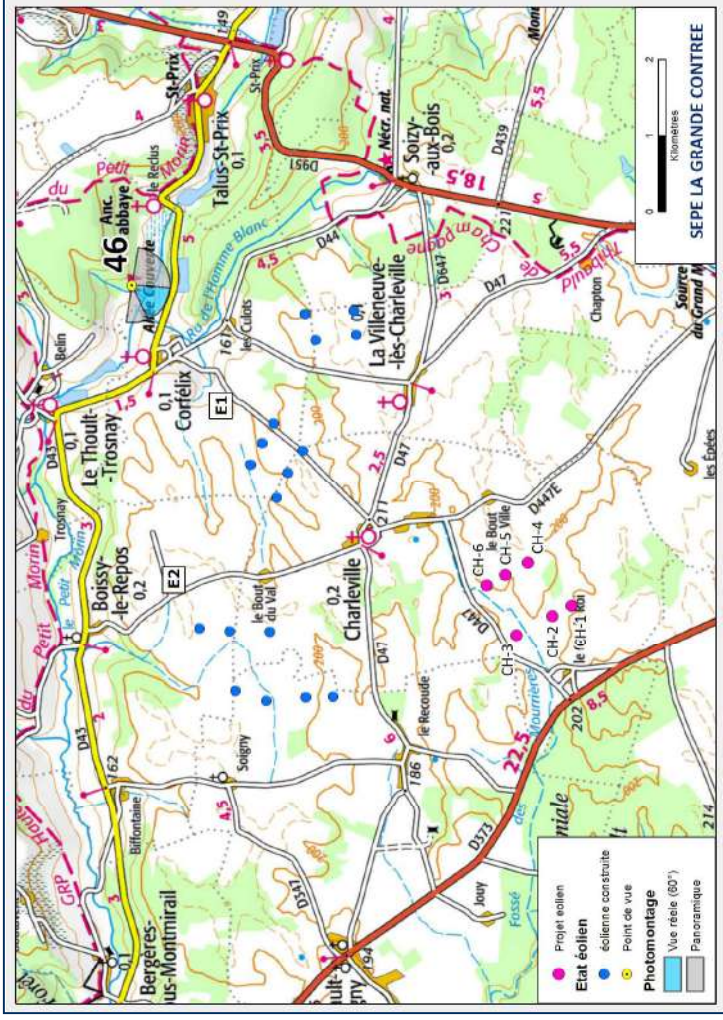

Photomontage n°45

Date et heure	24/08/2017 10:08
Coordonnées	753471 / 6859968
Localisation	Talus-Saint-Prix

MH	Ancienne Abbaye du Reclus
Statut	Classé

Eolienne la plus éloignée	Ch1	7 678m
Eolienne la plus proche	Ch6	6 730m

Nombre d'éoliennes visibles	0
------------------------------------	---

Commentaire :

Photomontage n°46

Date et heure	24/08/2017	10:47
Coordonnées	752263 / 6860297	
Localisation	Bannay	

MH	Dolmen dit du Reclus	
Statut	Classé	

Eolienne la plus éloignée	Ch1	7 145m
Eolienne la plus proche	Ch6	6 108m

Nombre d'éoliennes visibles	0	
-----------------------------	---	--

Commentaire :

Photomontage n°47

Date et heure	24/08/2017	10:35
Coordonnées	751380 / 6859983	
Localisation	Corfélix	

Photomontage n°54bis

Date et heure	12/04/2017	13:13
Coordonnées	757012 / 6854295	
Localisation	Mondement-Montgivroux	

MH	Monument commémoratif de la Première Victoire de la Marne	
Statut	Inscrit	

Eolienne la plus éloignée	Ch3	9380m
Eolienne la plus proche	Ch4	8420m
Nombre d'éoliennes visibles	0	