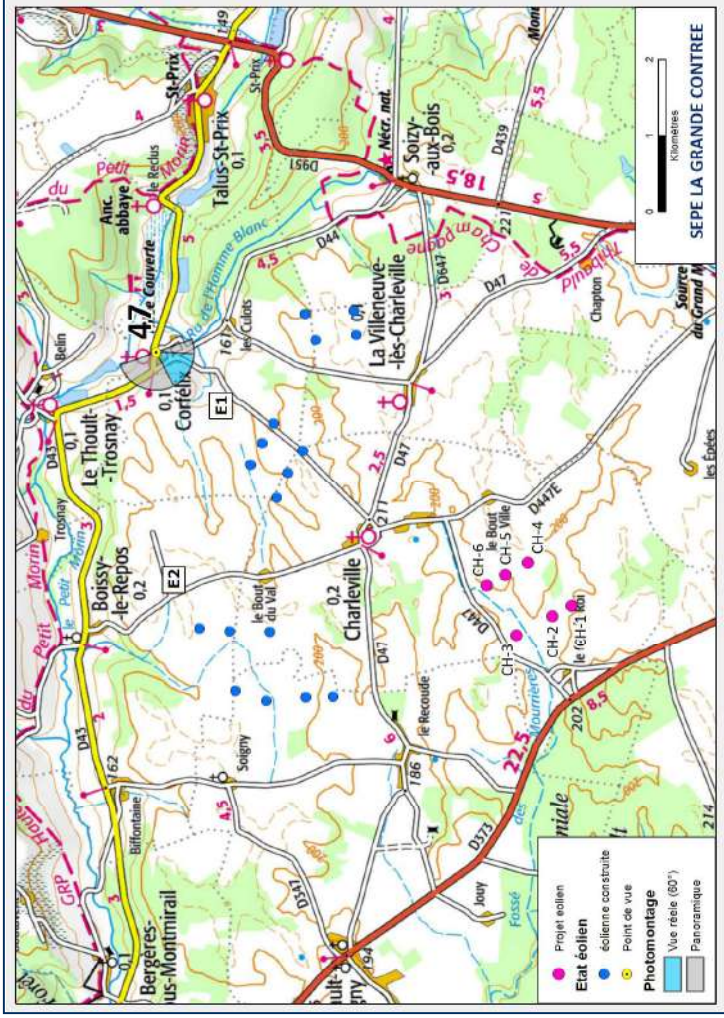

Eolienne la plus éloignée	Ch1	7 145m
Eolienne la plus proche	Ch6	6 108m

Nombre d'éoliennes visibles	0	
-----------------------------	---	--

Commentaire :

Photomontage n°47

Date et heure	24/08/2017	10:35
Coordonnées	751380 / 6859983	
Localisation	Corfélix	

MH	Eglise Saint-Memmie	
Statut	Classé	

Eolienne la plus éloignée	Ch1	6 393m
Eolienne la plus proche	Ch6	5 319m

Nombre d'éoliennes visibles	0	
-----------------------------	---	--

Commentaire :

Photomontage n°48

Date et heure	04/10/2017	10:30
Coordonnées	750799 / 6856681	
Localisation	Villeneuve-lès-Charleville	

MH	Eglise de Villeneuve-lès-Charleville	
Statut	Classé	

Eolienne la plus éloignée	Ch1	3 491m
Eolienne la plus proche	Ch6	2 671m

Photomontage n°54bis

Date et heure	12/04/2017	13:13
Coordonnées	757012 / 6854295	
Localisation	Mondement-Montgivroux	

MH	Monument commémoratif de la Première Victoire de la Marne	
Statut	Inscrit	

Eolienne la plus éloignée	Ch3	9380m
Eolienne la plus proche	Ch4	8420m
Nombre d'éoliennes visibles	0	