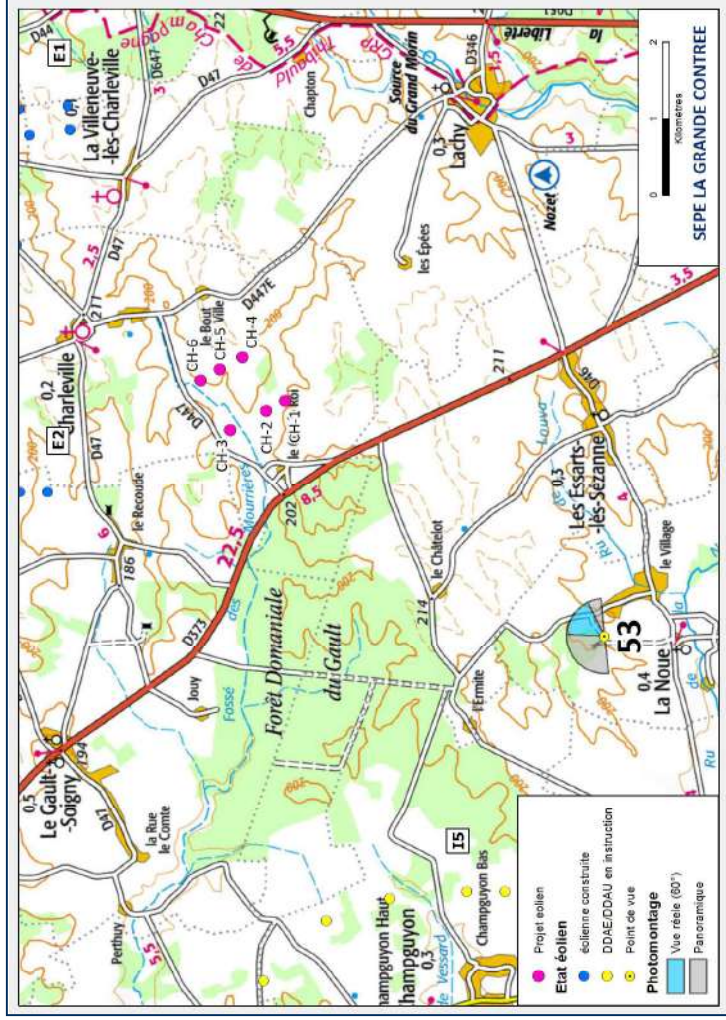

Eolienne la plus éloignée	Ch6	9 864m
Eolienne la plus proche	Ch1	8 850m

Nombre d'éoliennes visibles	0	
------------------------------------	---	--

Commentaire :

Depuis ce monument historique, les éoliennes ne seront pas visibles. La ZVI présentée en page 83 confirme ces propos. Aussi, en se décalant vers la gauche afin d'éviter la haie, le château mais également les éoliennes n'auraient pas été visibles sur la photographie et le photomontage

Photomontage n°53

Date et heure	04/10/2017	12:56
Coordonnées	744951 / 6850344	
Localisation	La Noue	

MH	Château des Granges	
Statut	Inscrit	

Eolienne la plus éloignée	Ch6	6 274m
Eolienne la plus proche	Ch1	5 207m

Nombre d'éoliennes visibles	0	
------------------------------------	---	--

Commentaire :

Photomontage n°53bis

Date et heure	02/02/2017	15:56
Coordonnées	744839 / 6850418	
Localisation	La Noue	

MH	Château des Granges	
Statut	Inscrit	

Eolienne la plus éloignée	Ch6	6273m
Eolienne la plus proche	Ch1	5216m

Nombre d'éoliennes visibles	0	
------------------------------------	---	--

Commentaire :

Photomontage n°53ter

Date et heure	02/02/2017 16:38
Coordonnées	744838 / 6850447
Localisation	La Noue