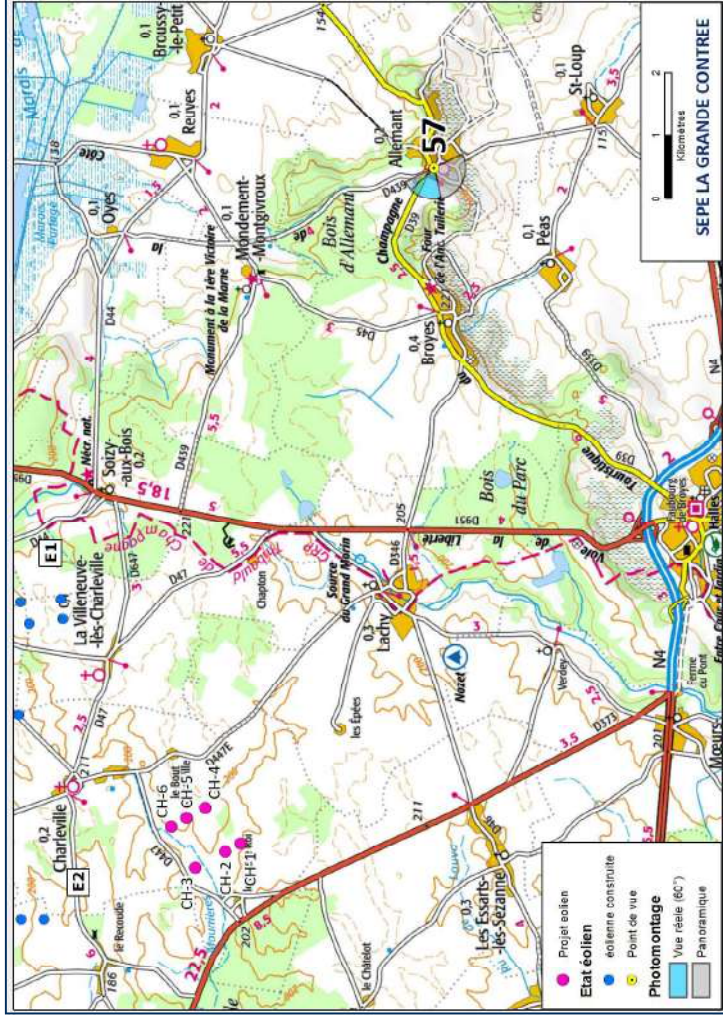

Photomontage n°54bis

Date et heure	12/04/2017	13:13
Coordonnées	757012 / 6854295	
Localisation	Mondement-Montgivroux	

MH	Monument commémoratif de la Première Victoire de la Marne	
Statut	Inscrit	

Eolienne la plus éloignée	Ch3	9380m
Eolienne la plus proche	Ch4	8420m
Nombre d'éoliennes visibles	0	

Commentaire :

Photomontage n°56

Date et heure	24/08/2017	10:16
Coordonnées	756887 / 6851635	
Localisation	Broyes	

MH	Ancienne tuilerie	
Statut	Inscrit	

Eolienne la plus éloignée	Ch3	9 894m
Eolienne la plus proche	Ch4	8 956m
Nombre d'éoliennes visibles	5	

Commentaire :

REALITE AUGMENTEE

REALITE AUGMENTEE - 60°

Photomontage n°57

Date et heure	23/08/2017	14:39
Coordonnées	758764 / 6851464	
Localisation	Allemant	

MH	Eglise Saint Rémi	
Statut	Classé	

Eolienne la plus éloignée	Ch3	11 712m
Eolienne la plus proche	Ch4	10 765m
Nombre d'éoliennes visibles	0	

Commentaire :

Photomontage n°58

Date et heure	23/08/2017 13:55
Coordonnées	753262 / 6847333
Localisation	Sézanne

MH	Marché couvert de Sézanne
Statut	Inscrit

Eolienne la plus éloignée	Ch6	9 701m
Eolienne la plus proche	Ch1	8 890m
Nombre d'éoliennes visibles	0	