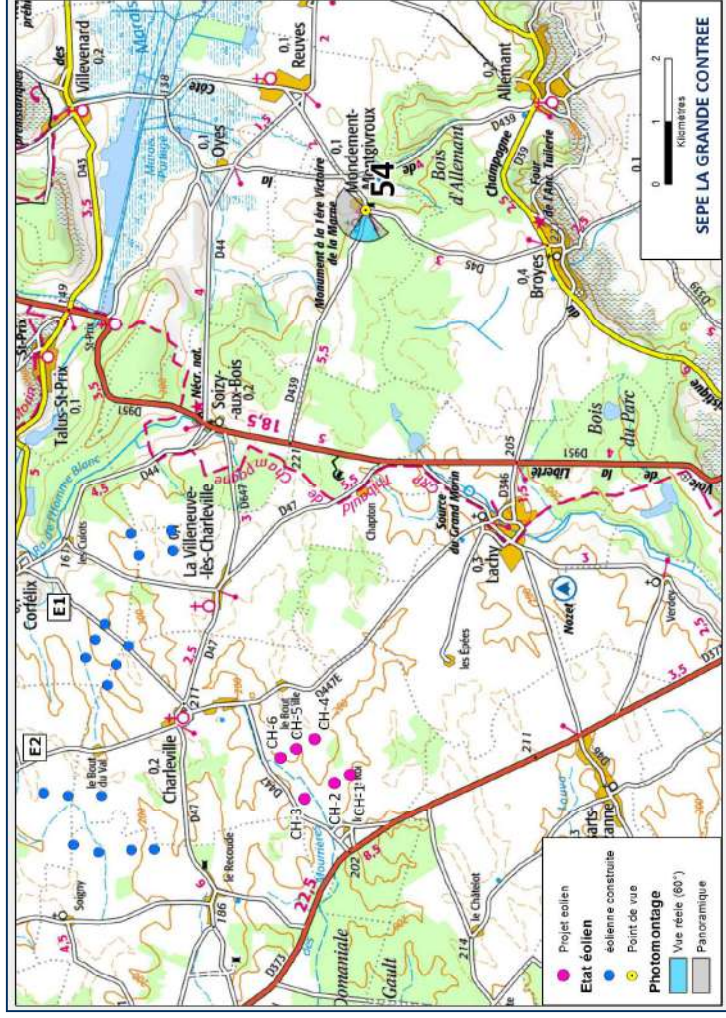

MH	Château des Granges
Statut	Inscrit

Eolienne la plus éloignée	Ch6	6248m
Eolienne la plus proche	Ch1	5193m

Nombre d'éoliennes visibles	0
------------------------------------	---

La photographie a été prise depuis le dernier étage du Château.

Commentaire :

Photomontage n°54

Date et heure	24/08/2017 09:49
Coordonnées	757036 / 6854285
Localisation	Monderment-Montgivroux

MH	Monument commémoratif de la Première Victoire de la Marne
Statut	Inscrit

Eolienne la plus éloignée	Ch3	9405m
Eolienne la plus proche	Ch4	8446m
Nombre d'éoliennes visibles	0	

Commentaire :

Monument commémoratif de la Première Victoire de la merne

REALITE AUGMENTEE

REALITE AUGMENTEE - 60°

Photomontage n°54bis

Date et heure	12/04/2017	13:13
Coordonnées	757012 / 6854295	
Localisation	Mondement-Montgivroux	

MH	Monument commémoratif de la Première Victoire de la Marne	
Statut	Inscrit	

Eolienne la plus éloignée	Ch3	9380m
Eolienne la plus proche	Ch4	8420m
Nombre d'éoliennes visibles	0	