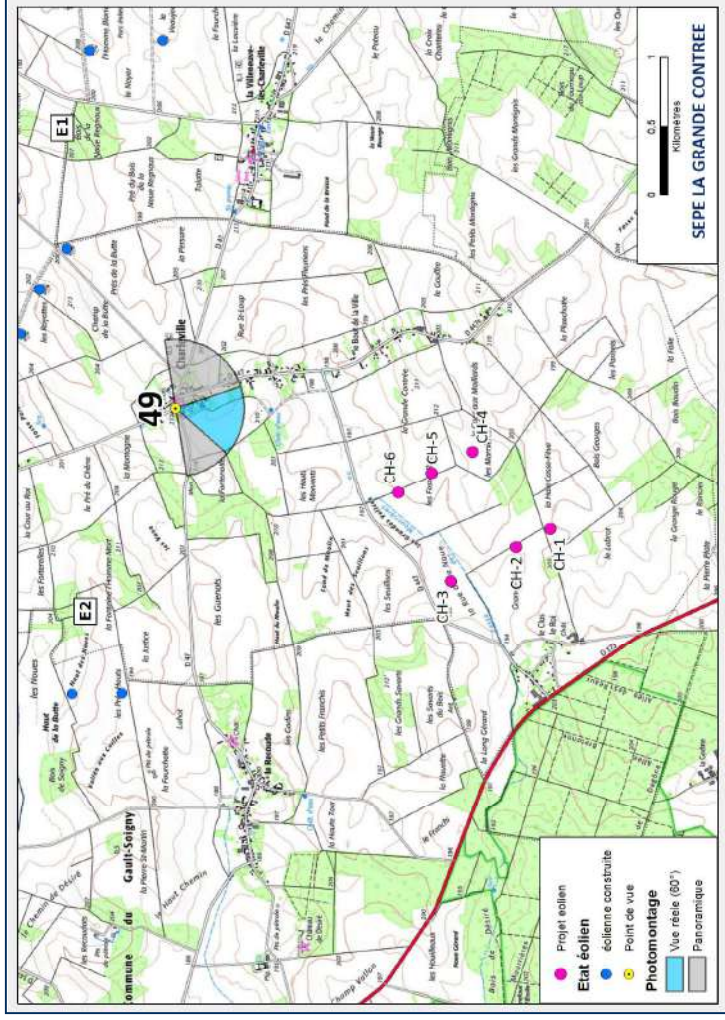

Date et heure	04/10/2017	10:30
Coordonnées	750799 / 6856681	
Localisation	Villeneuve-lès-Charleville	

MH	Eglise de Villeneuve-lès-Charleville	
Statut	Classé	

Eolienne la plus éloignée	Ch1	3 491m
Eolienne la plus proche	Ch6	2 671m

Nombre d'éoliennes visibles	0
------------------------------------	---

Commentaire :

Eglise de Villeneuve-lès-Charleville

REALITE AUGMENTEE

Eglise de Villeneuve-lès-Charleville

REALITE AUGMENTEE - 60°

Photomontage n°49

Date et heure	04/10/2017 16:41
Coordonnées	748931 / 6857263
Localisation	Charleville

MH	Eglise Saint Pierre
Statut	Classé

Eolienne la plus éloignée	Ch1	2 876m
Eolienne la plus proche	Ch6	1 741m

Nombre d'éoliennes visibles	0
------------------------------------	---

Commentaire :

Photomontage n°50

Date et heure	23/08/2017 16:59
Coordonnées	732781 / 6853551
Localisation	Villeneuve-la-Lionne

MH	Eglise de Belleau (restes)
Statut	Inscrit

Eolienne la plus éloignée	Ch6	15 882m
Eolienne la plus proche	Ch3	14 956m
Nombre d'éoliennes visibles	0	