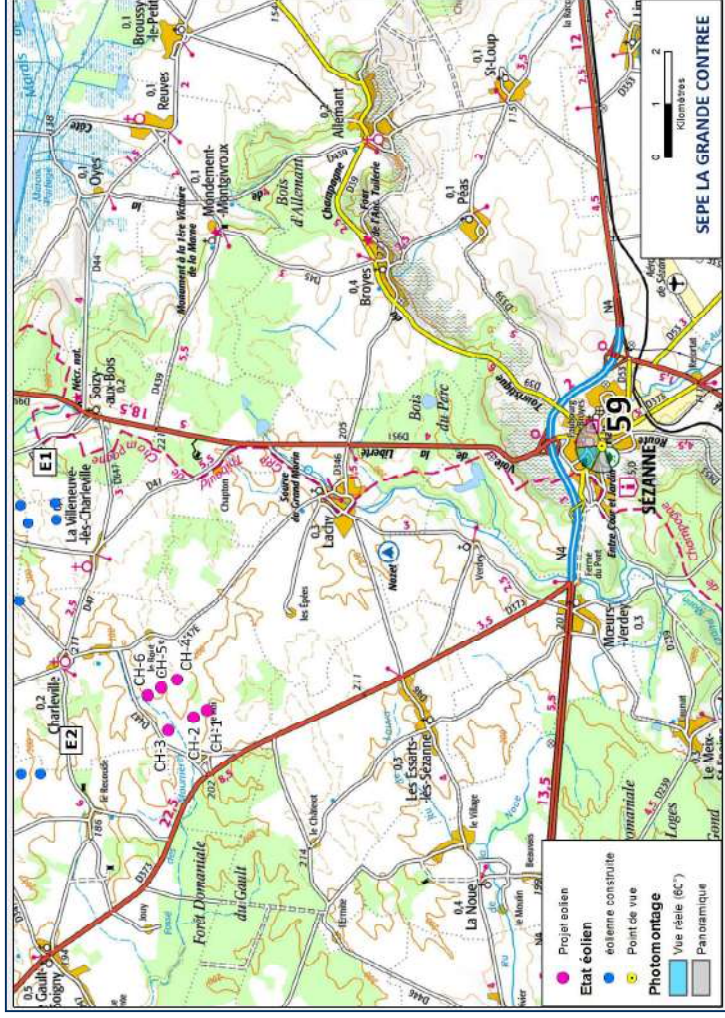

Photomontage n°54bis

Date et heure	12/04/2017	13:13
Coordonnées	757012 / 6854295	
Localisation	Mondement-Montgivroux	

MH	Monument commémoratif de la Première Victoire de la Marne	
Statut	Inscrit	

Eolienne la plus éloignée	Ch3	9380m
Eolienne la plus proche	Ch4	8420m
Nombre d'éoliennes visibles	0	

Commentaire :

Photomontage n°58

Date et heure	23/08/2017 13:55
Coordonnées	753262 / 6847333
Localisation	Sézanne

MH	Marché couvert de Sézanne
Statut	Inscrit

Eolienne la plus éloignée	Ch6	9 701m
Eolienne la plus proche	Ch1	8 890m
Nombre d'éoliennes visibles	0	

Commentaire :

Marché couvert de Sézanne

REALITE AUGMENTEE

REALITE AUGMENTEE - 60°

Photomontage n°59

Date et heure	23/08/2017	14:06
Coordonnées	753006 / 6847137	
Localisation	Sézanne	

MH	Maison - 3 place du Champ Benoist
Statut	Inscrit

Eolienne la plus éloignée	Ch3	9 719m
Eolienne la plus proche	Ch1	8 905m

Nombre d'éoliennes visibles	0
------------------------------------	---

Commentaire :

Photomontage n°60 & 61

Date et heure	23/08/2017	13:44
Coordonnées	753119 / 6847290	
Localisation	Sézanne	