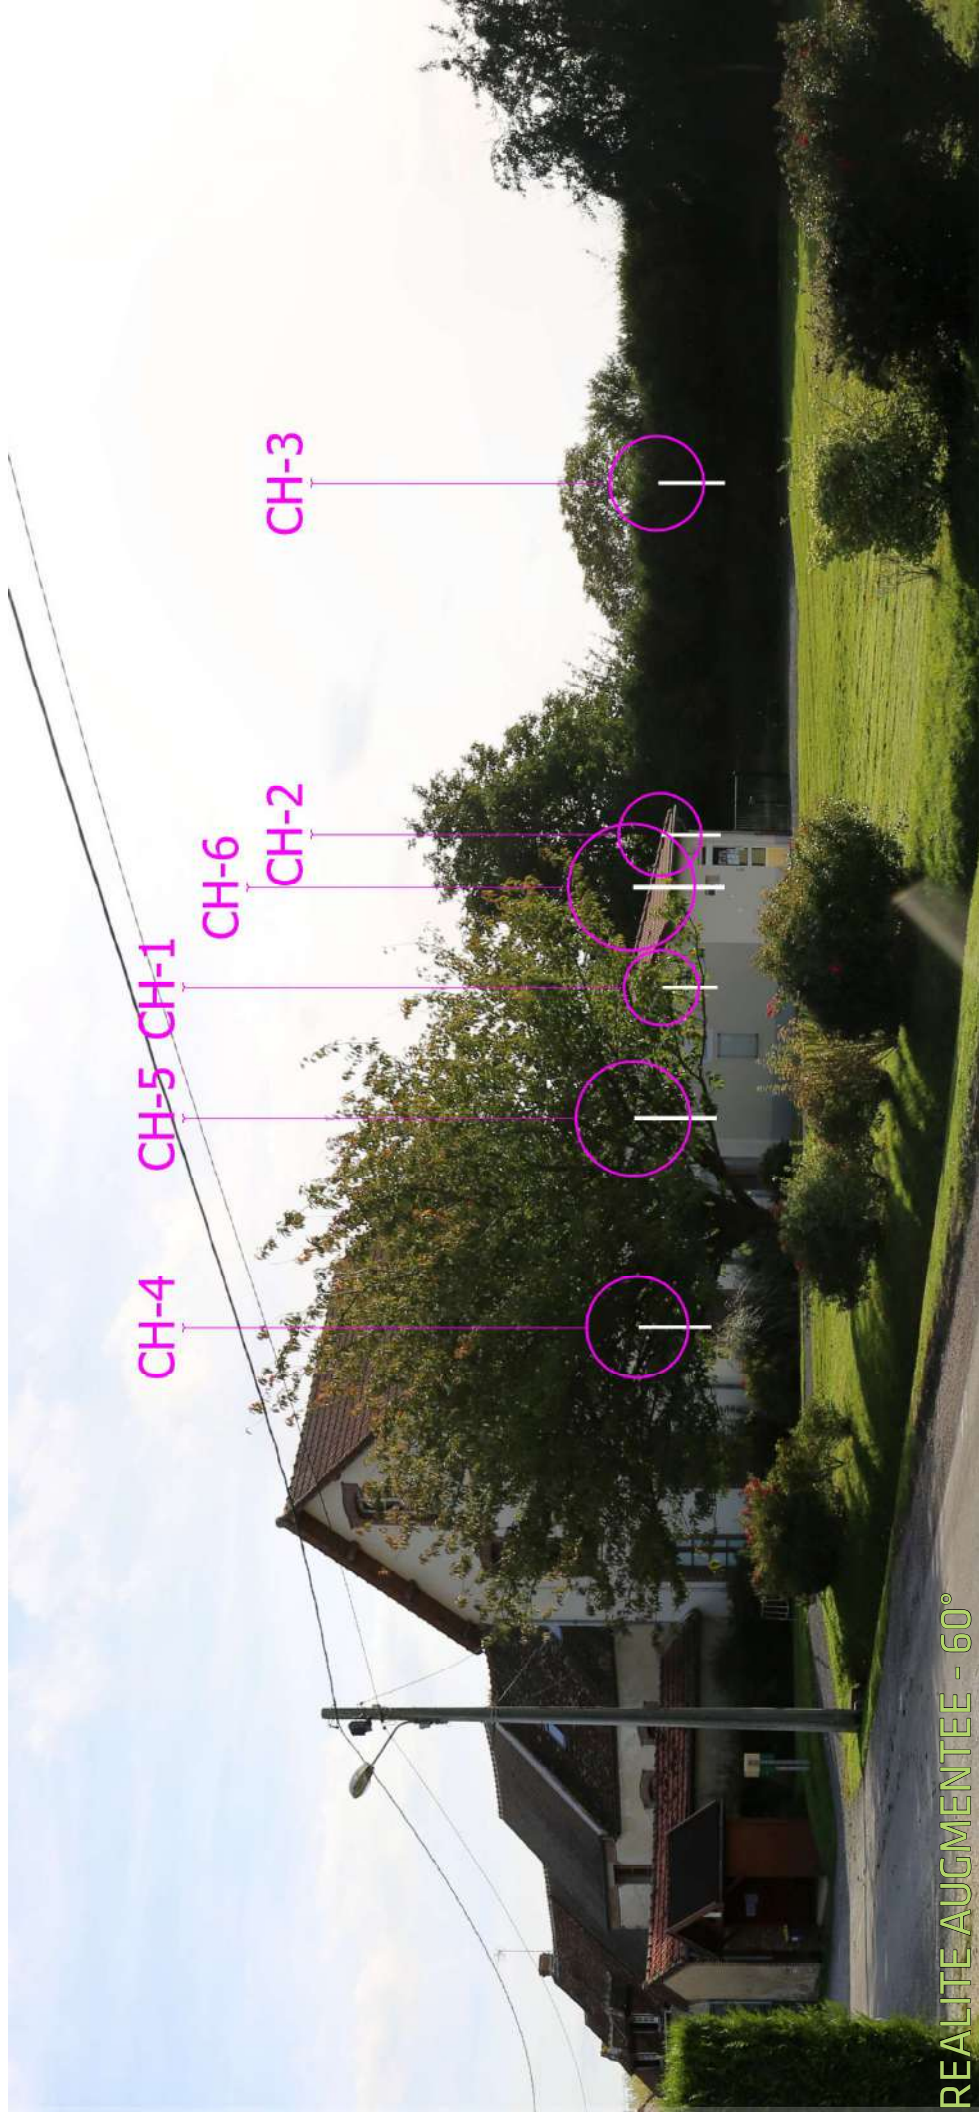

Nombre d'éoliennes visibles	0
------------------------------------	---

Commentaire :

Eglise de Villeneuve-lès-Charleville

REALITE AUGMENTEE

Eglise de Villeneuve-lès-Charleville

REALITE AUGMENTEE - 60°

Photomontage n°49

Date et heure	04/10/2017 16:41
Coordonnées	748931 / 6857263
Localisation	Charleville

MH	Eglise Saint Pierre
Statut	Classé

Eolienne la plus éloignée	Ch1	2 876m
Eolienne la plus proche	Ch6	1 741m

Nombre d'éoliennes visibles	0
------------------------------------	---

Commentaire :

Photomontage n°50

Date et heure	23/08/2017 16:59
Coordonnées	732781 / 6853551
Localisation	Villeneuve-la-Lionne

MH	Eglise de Belleau (restes)
Statut	Inscrit

Eolienne la plus éloignée	Ch6	15 882m
Eolienne la plus proche	Ch3	14 956m
Nombre d'éoliennes visibles	0	

Commentaire :

Photomontage n°51

Date et heure	23/08/2017	17:11
Coordonnées	733307 / 6850388	
Localisation	Réveillon	

MH	Domaine du château	
Statut	Classé	

Eolienne la plus éloignée	Ch3	15 138m
Eolienne la plus proche	Ch4	15 992m