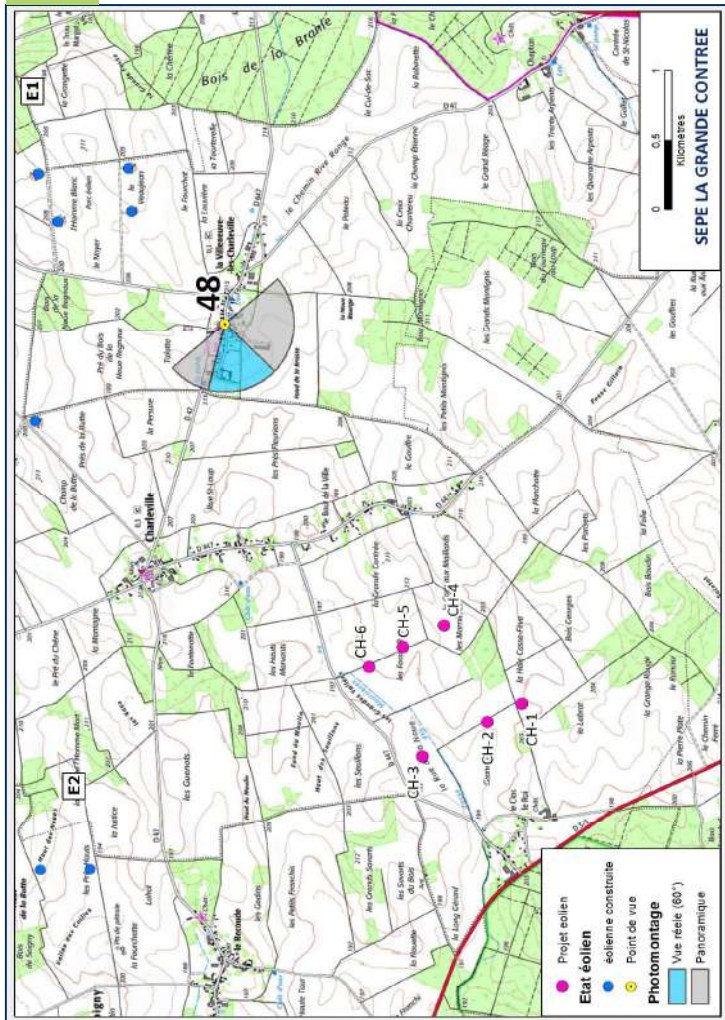

Photomontage n°48

Date et heure	04/10/2017	10:30
Coordonnées	750799 / 6856681	
Localisation	Villeneuve-lès-Charleville	

MH	Eglise de Villeneuve-lès-Charleville	
Statut	Classé	

Eolienne la plus éloignée	Ch1	3 491m
Eolienne la plus proche	Ch6	2 671m

Nombre d'éoliennes visibles	0

Commentaire :